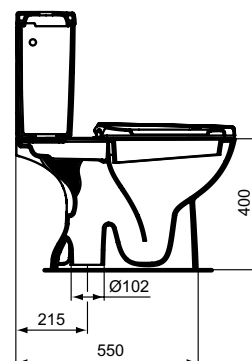

Ideal Standard

Tempo

Numărul de articol: T331301

## Vas WC stativ pentru combinare

Vas wc stativ pentru combinare cu alimentare laterala. Spalare verticala, evacuare verticala. Include set de fixare. Echipament necesar: rezervor wc si capac vas wc. Pentru echipament recomandat consultati Catalogul/Lista de preturi IS.

Culoare: 01 - Alb european

Tehnologie: Toalete tradiționale

Mai multe detalii despre produs:

Tip:	Proiecție standard
Montaj:	Pentru combinare, depărtat de perete
Greutate netă (kg):	27,7
Materiat:	Ceramică
Designer:	Studio Levien
Înălțime (mm):	400
Lățime (mm):	365
Adâncime (mm):	665
Elemente de ambalare:	Bowl+Fixing
Capacitate (L):	6
Capacitate secundară (L):	4,5
Număr certificat:	EN 997
Tip de spălare:	Spălare verticală, evacuare verticală
Instalare:	Stativ