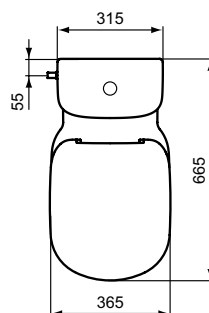

Ideal Standard

Tempo

Numărul de articol: T331301

## Vas WC stativ pentru combinare

Vas wc stativ pentru combinare cu alimentare laterala. Spalare verticala, evacuare verticala. Include set de fixare. Echipament necesar: rezervor wc si capac vas wc. Pentru echipament recomandat consultati Catalogul/Lista de preturi IS.

Culoare: 01 - Alb european

Tehnologie: Toalete tradiționale

Mai multe detalii despre produs:

Tip:	Proiecție standard
Montaj:	Pentru combinare, depărtat de perete
Greutate netă (kg):	27,7
Materiat:	Ceramică
Designer:	Studio Levien
Înălțime (mm):	400
Lățime (mm):	365
Adâncime (mm):	665
Elemente de ambalare:	Bowl+Fixing
Capacitate (L):	6
Capacitate secundară (L):	4,5
Număr certificat:	EN 997
Tip de spălare:	Spălare verticală, evacuare verticală
Instalare:	Stativ