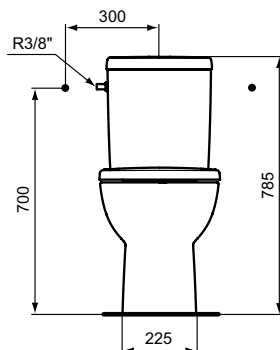

Ideal Standard

Tempo

Numărul de articol: T331301

## Vas WC stativ pentru combinare

Vas wc stativ pentru combinare cu alimentare laterala. Spalare verticala, evacuare verticala. Include set de fixare. Echipament necesar: rezervor wc si capac vas wc. Pentru echipament recomandat consultati Catalogul/Lista de preturi IS.

Culoare: 01 - Alb european

Tehnologie: Toalete tradiționale

Mai multe detalii despre produs:

Tip:	Proiecție standard
Montaj:	Pentru combinare, depărtat de perete
Greutate netă (kg):	27,7
Materiat:	Ceramică
Designer:	Studio Levien
Înălțime (mm):	400
Lățime (mm):	365
Adâncime (mm):	665
Elemente de ambalare:	Bowl+Fixing
Capacitate (L):	6
Capacitate secundară (L):	4,5
Număr certificat:	EN 997
Tip de spălare:	Spălare verticală, evacuare verticală
Instalare:	Stativ